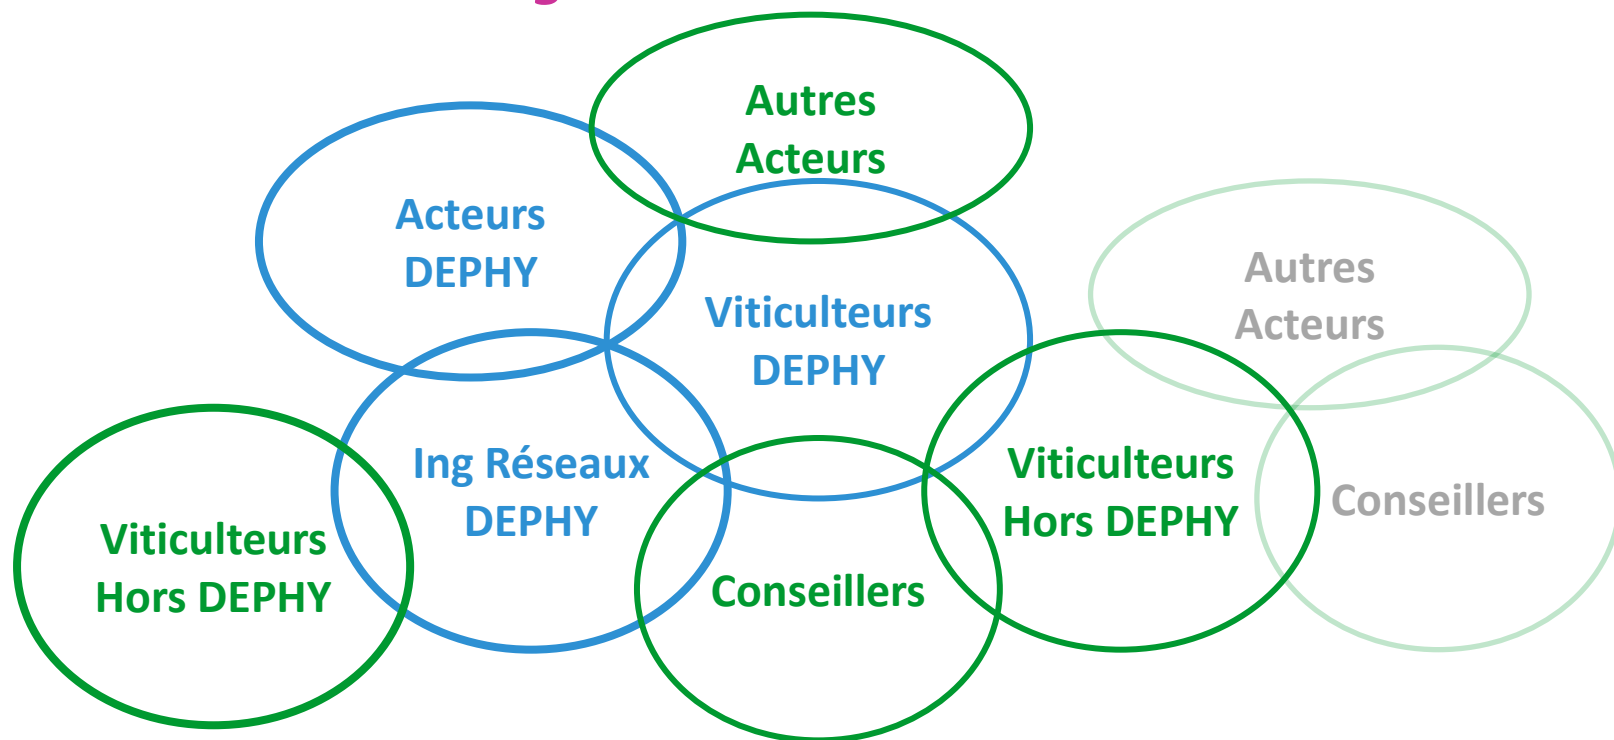

QUAND 2 INGENIEURS RESEAU SE RENCONTRENT...

Véronique LAUDINOT

Chambre d'Agriculture des Vosges IT DEPHY GCPE

Cette intervention a été pensée sous forme de conversation entre deux ingénieurs réseau.

Pour une meilleure compréhension nous vous conseillons de visionner la vidéo de l'intervention :

- Le Conseiller aide le viticulteur à trouver sa solution dans son contexte
- Problème récurrent, causes multifactorielles
- Approche Système

Pratiquer l'Ecoute Active, Adapter sa posture

Questionner pour faire prendre conscience

« Expert »

Echanges

Visites

Infos Visites

Transfert Infos

Relais Expériences

Outil : Fil rouge

DEPHY : Un réseau pour les Viticulteurs et les Conseillers

**Changement des Systèmes
Viticoles**

**Changement des Méthodes
de Conseil**

Des échanges sur la manière de Faire son Métier

Merci de votre attention

—

Action pilotée par le ministère chargé de l'agriculture et le ministère chargé de l'environnement,
avec l'appui financier de l'Agence Française pour la Biodiversité,
par les crédits issus de la redevance pour pollutions diffuses attribués au financement du plan Ecophyto