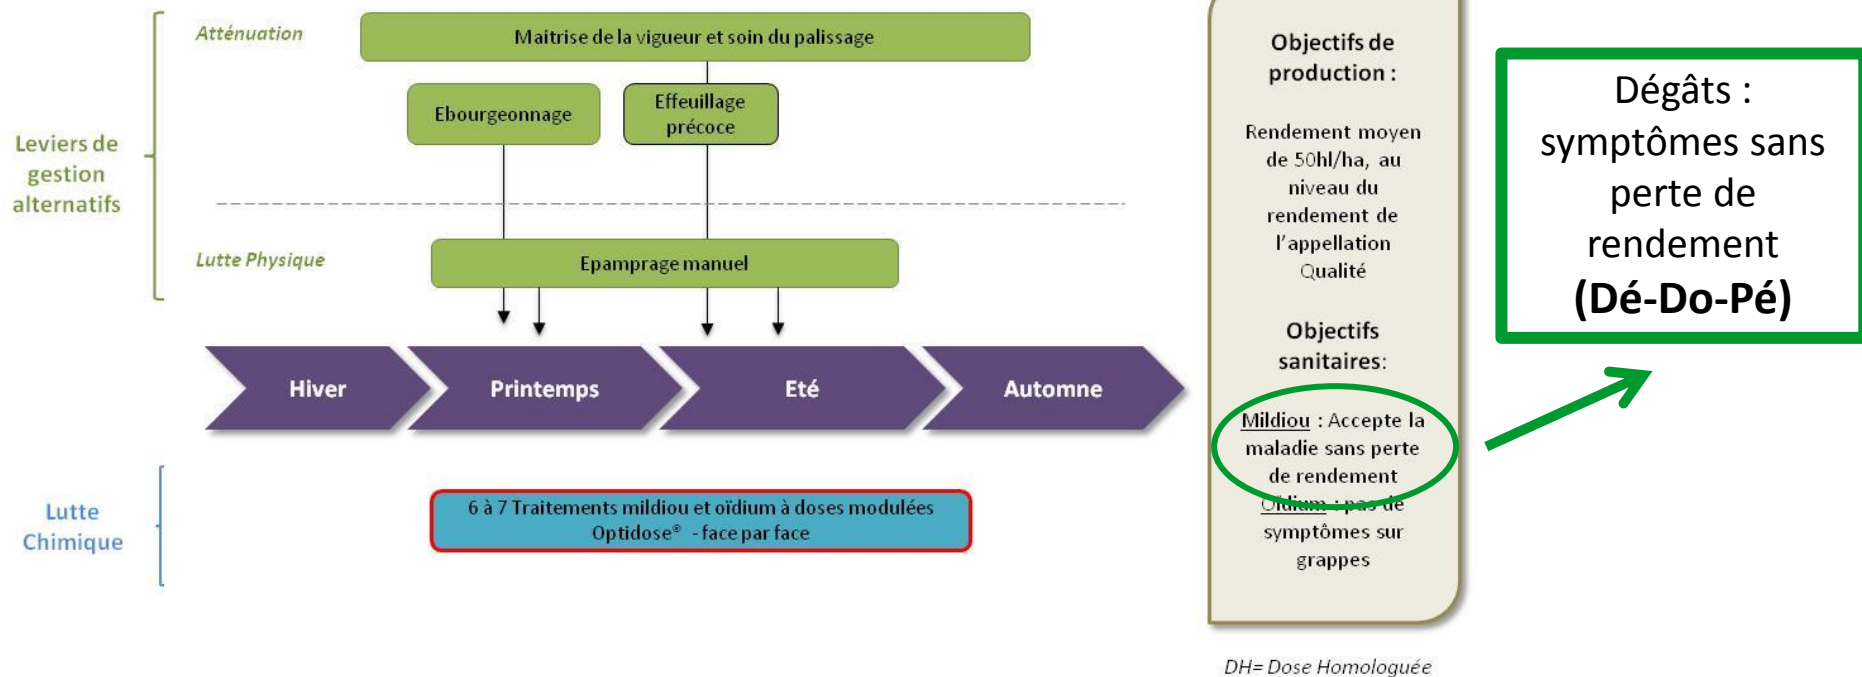

QUAND 2 INGENIEURS RESEAU SE RENCONTRENT...

Véronique LAUDINOT

Chambre d'Agriculture des Vosges IT DEPHY GCPE

Cette intervention a été pensée sous forme de conversation entre deux ingénieurs réseau.

Pour une meilleure compréhension nous vous conseillons de visionner la vidéo de l'intervention :

- Le Conseiller aide le viticulteur à trouver sa solution dans son contexte
- Problème récurrent, causes multifactorielles
- Approche Système

Pratiquer l'Ecoute Active, Adapter sa posture

Questionner pour faire prendre conscience

Cohérence ?

Cohérence ?

Ses actions et règles de décisions

Ses Objectifs

Ses Résultats

Gestion Mildiou et Oïdium

La Force du collectif

Posture du Conseiller
Animateur
Facilitateur d'Echanges

« Expert »

Echanges

Visites

Infos Visites

Transfert Infos

Relais Expériences

Outil : Fil rouge

DEPHY : Un réseau pour les Viticulteurs et les Conseillers