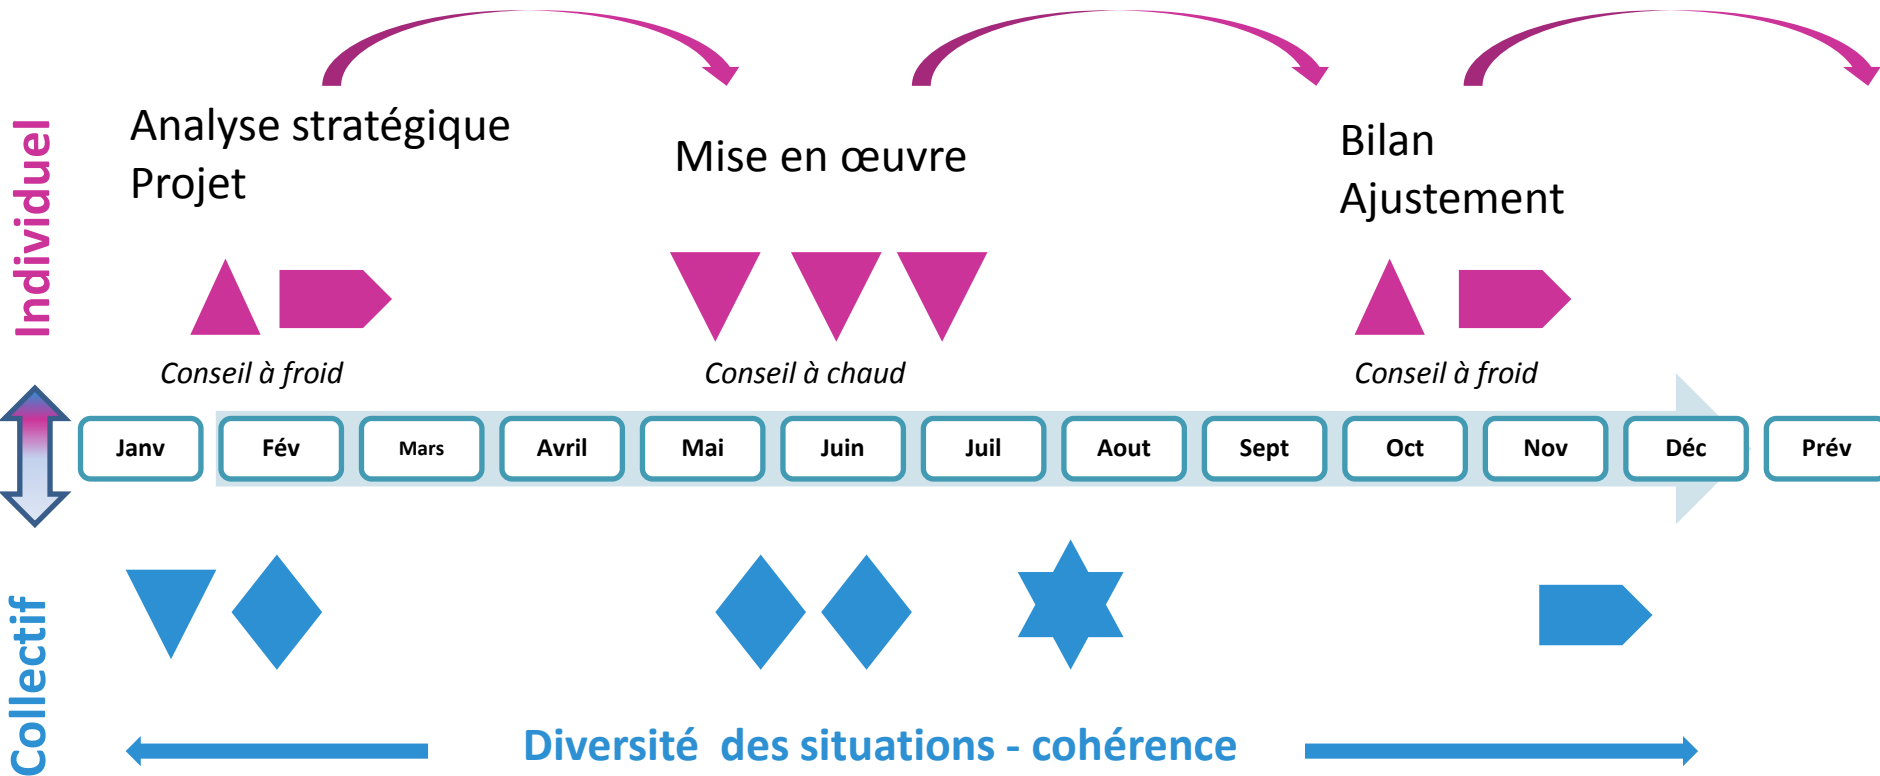

QUAND 2 INGENIEURS RESEAU SE RENCONTRENT...

Véronique LAUDINOT

Chambre d'Agriculture des Vosges IT DEPHY GCPE

Cette intervention a été pensée sous forme de conversation entre deux ingénieurs réseau.

Pour une meilleure compréhension nous vous conseillons de visionner la vidéo de l'intervention :

- Le Conseiller aide le viticulteur à trouver sa solution dans son contexte
- Problème récurrent, causes multifactorielles
- Approche Système

Pratiquer l'Ecoute Active, Adapter sa posture

Questionner pour faire prendre conscience

Enquête
Analyse
Priorise
Met en débat

Réassurance

Confrontation

Normes
Professionnelles

CHANGEMENT

Un accompagnement dans la durée

Bilan et Perspectives

Co-Construction

« Expert »

Echanges

Visites

Infos Visites

Transfert Infos

Relais Expériences

Outil : Fil rouge

DEPHY : Un réseau pour les Viticulteurs et les Conseillers