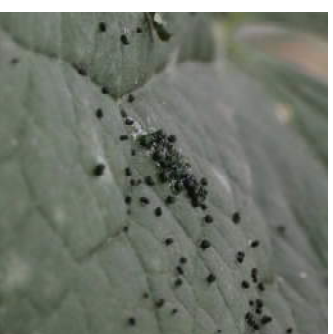

## ... Maladies aériennes (suite)

**26**  
**ZYMV**  
Zucchini Yellow Mosaic Virus  
(Virus)  
• Saison pluis + | Saison sèche +++  
• Pépinière → fructification

**28**  
**Pucerons**  
*Aphis gossypii*  
(Insecte)  
• Saison pluis ++ | Saison sèche +++  
• Pépinière → floraison

## ... Ravageurs aériens

**27**  
**Coléoptères  
phytophages**  
*Aulacophora foveicollis*  
(Insecte)  
• Saison pluis + | Saison sèche ++  
• Pépinière → plantation

**29**  
**Punaïses**  
*Leptoglossus australis*  
(Insecte)  
• Saison pluis +/- | Saison sèche ++  
• Floraison → fin récolte

**30**  
**Pyrale**  
*Plutella indica*  
(Insecte)  
• Saison pluis + | Saison sèche ++  
• Plantation → fructification