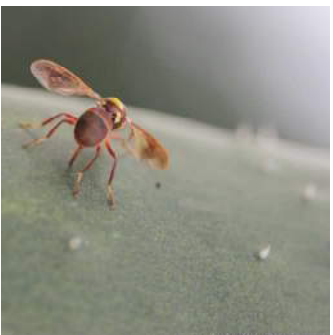

## ... Ravageurs aériens

**27**  
**Coléoptères  
phytophages**  
*Aulacophora foveicollis*  
(Insecte)  
• Saison pluis + | Saison sèche ++  
• Pépinière → plantation

**29**  
**Punaïses**  
*Leptoglossus australis*  
(Insecte)  
• Saison pluis +/- | Saison sèche ++  
• Floraison → fin récolte

**30**  
**Pyrale**  
*Plutella indica*  
(Insecte)  
• Saison pluis + | Saison sèche ++  
• Plantation → fructification

# CONCOMBRE, COURGETTE

... Ravageurs aériens (suite)

**31**  
**Mouche mineuse**  
*Lytrorhiza* spp.  
(Insecte)  
• Saison plues + | Saison sèche ++  
• Péripière → floraison

**32**  
**Mouches des  
cucurbitacées**  
*Docus citarius* / *Docus eternellus*  
*Docus veretatus* / *Docus bittorus*  
(Insecte)  
• Saison plues +/- | Saison sèche +++  
• Fruification → fin récolte