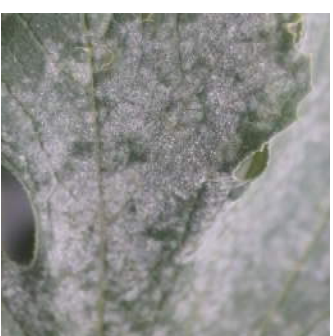

## ... Maladies non-parasitaires

**21**  
**Couure des fleurs**  
(Stress hydrique et/ou climatique)  
• Saison plues +++ | Saison sèche +  
• Fructification → fin récolte

## ... Maladies aériennes

**23**  
**Corynesporiose**  
*Corynespora cassicola*  
(Champignon)  
• Saison plues +++ | Saison sèche +  
• Période → pic récolte

## ... Ravageurs du sol

**22**  
**Nématodes à galles**  
*Meloidogyne* spp.  
(Nématode)  
• Saison plues ++ | Saison sèche ++  
• Période → fructification

**24**  
**Oidium**  
*Podospaera xanthii*  
(Champignon)  
• Saison plues +/- | Saison sèche +++  
• Floraison → fin récolte

**25**  
**Pourriture à Choaneophora**  
*Choaneophora cucurbitacearum*  
(Champignon)  
• Saison plues +++ | Saison sèche +  
• Floraison → fin récolte