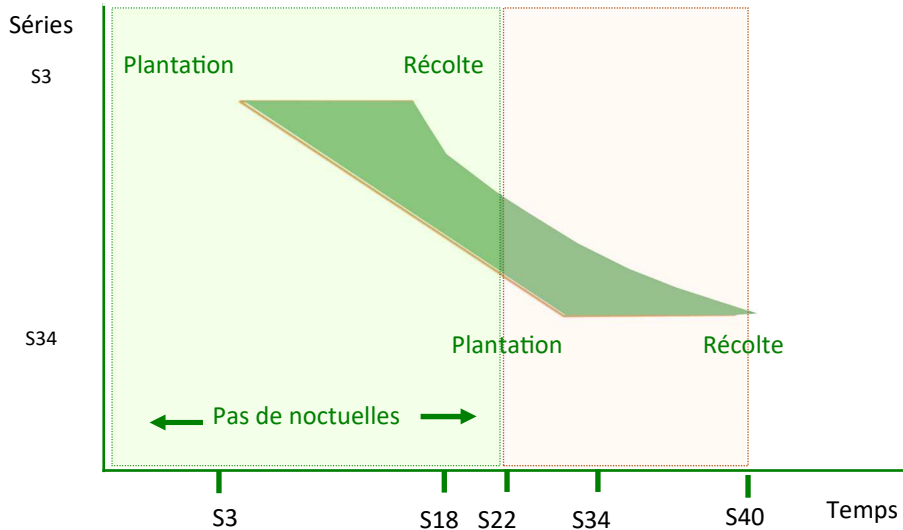

Salades : Lutte contre la noctuelle gamma

10/01/2020

Coïncidence du cycle des salades et de la noctuelle en Bretagne nord :

Noctuelles gamma (Photo CA BZH)

* Si autorisé par le cahier des charges

Règle de décision

Séries de printemps

Si Bâchage insectproof prolongé (Stade début pommaison)

Pas d'intervention avant S22

Séries d'été/Automne

○	○	○
Pression nulle (Aucun œuf/20 pl)	Pression faible à moyenne	Pression forte >20 œufs/20
Pas d'intervention	1 intervention au stade 4-6F	2 interventions au stade 4F et 10F