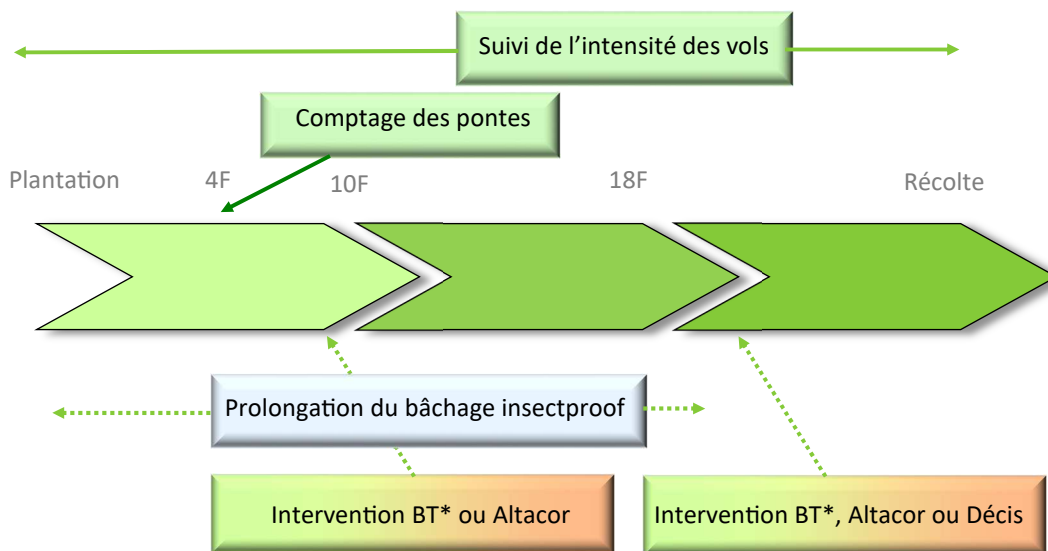

Salades : Lutte contre la noctuelle gamma

10/01/2020

Coïncidence du cycle des salades et de la noctuelle en Bretagne nord :

Noctuelles gamma (Photo CA BZH)

* Si autorisé par le cahier des charges

Règle de décision

Séries de printemps

Si Bâchage insectproof prolongé (Stade début pommaison)

Pas d'intervention avant S22

Séries d'été/Automne

○	○	○
Pression nulle (Aucun œuf/20 pl)	Pression faible à moyenne	Pression forte >20 œufs/20
Pas d'intervention	1 intervention au stade 4-6F	2 interventions au stade 4F et 10F