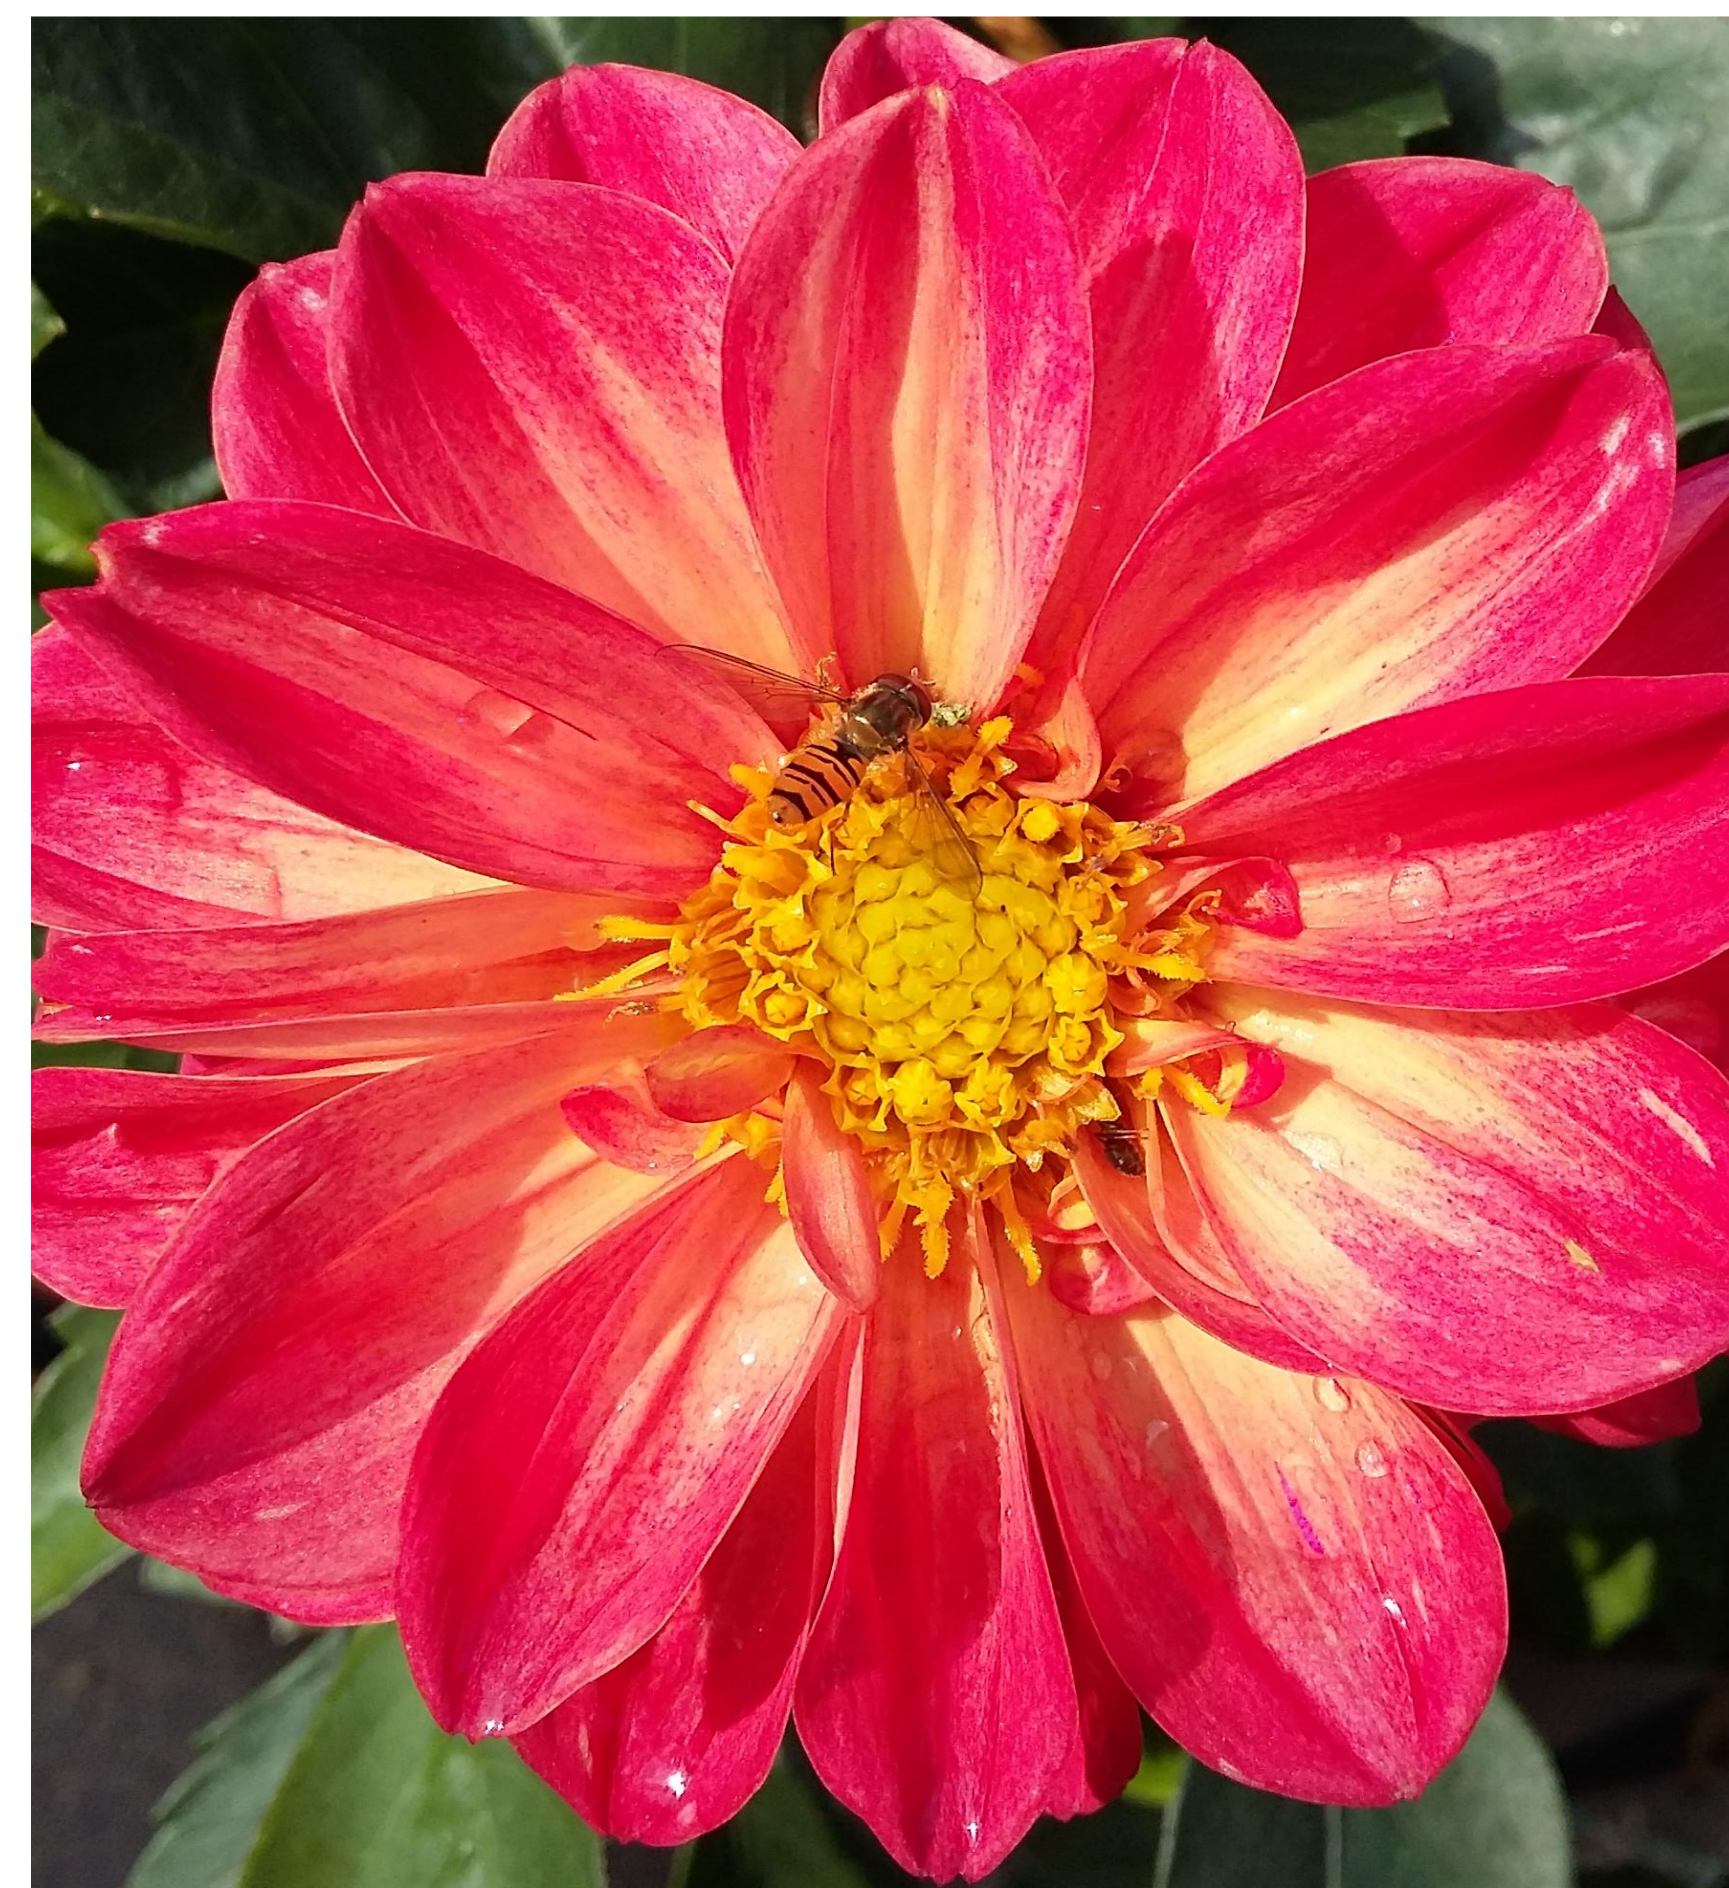

✿ Bidens ferulifolia  
**sel® Eldoro® Red**  
 🐝 Eristalis tenax (M)

✿ Gaura lindheimeri  
**sel® Belleza Pink**  
 🐝 Eupeodes corollale

✿ Gaura lindheimeri  
**sel® Belleza Early White**  
 🐝 Sphaerophoria scripta

# Plantes mellifères

✿ Coreopsis hybrida  
**Uptick red**  
 🐝 Eristalis tenax (F)

✿ Dahlia cultivars  
**sel® Dalaya Meena Krishna**  
 🐝 Episyrrhus balteatus

✿ Osteospermum ecklonis  
**Margarita creme**  
 🐝 Eupeodes corollale